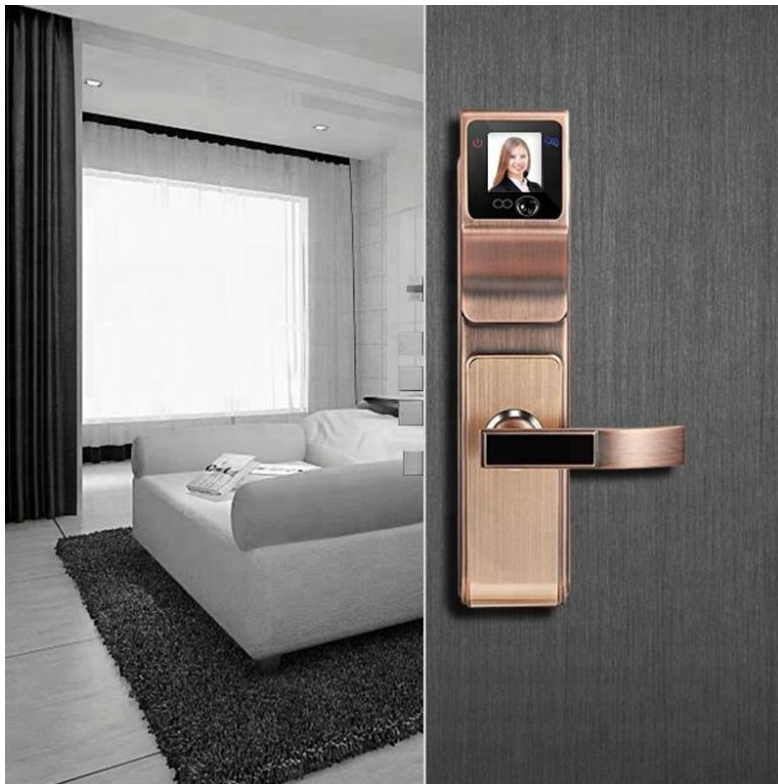

## MÉRETEK

# SINGAPORE SOROZAT

**Nyitás:** arcfelismerés, tenyér, kód, kártya, kulcs

**Szín:** fekete, vörösréz

**Elemek:** 8 x AAA (12V) – a csomag nem tartalmazza

**Anyag:** Rozsdamentes acél 304

**Kompatibilis zárok:** 5085, 6085, 5072, 5572, 6072