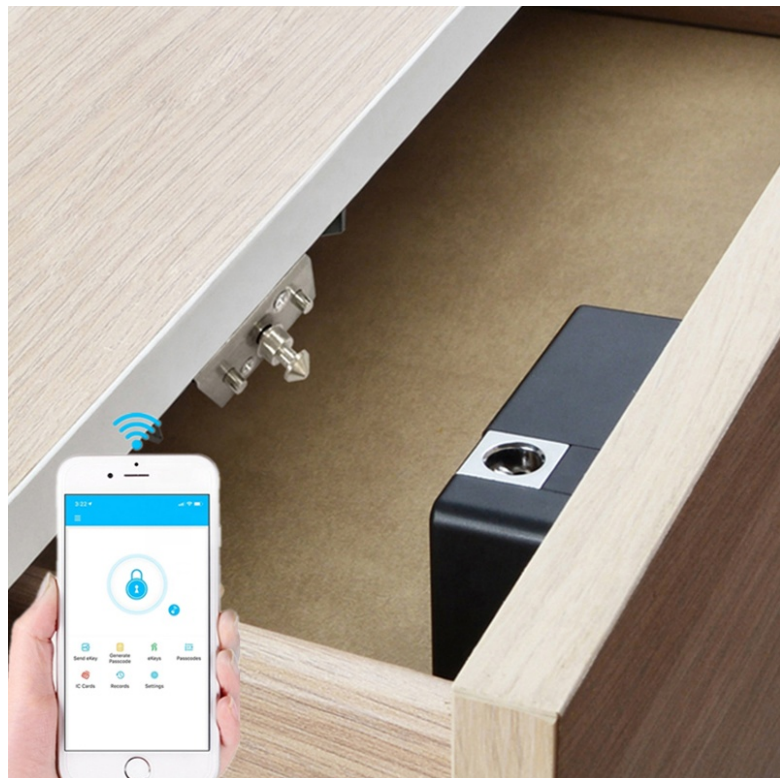

# OKOS BÚTORZÁR T8+

**Nyitás:** kártya, bluetooth, wifi\*

**Szín:** fekete

**Elemek:** 4 x AAA (6V) – a csomag nem tartalmazza

**Material:** rozsdamentes acél, műanyag

**Kompatibilis zárok:** -

*\*wifi opcionálisan wifi híddal (a csomag nem tartalmazza)*