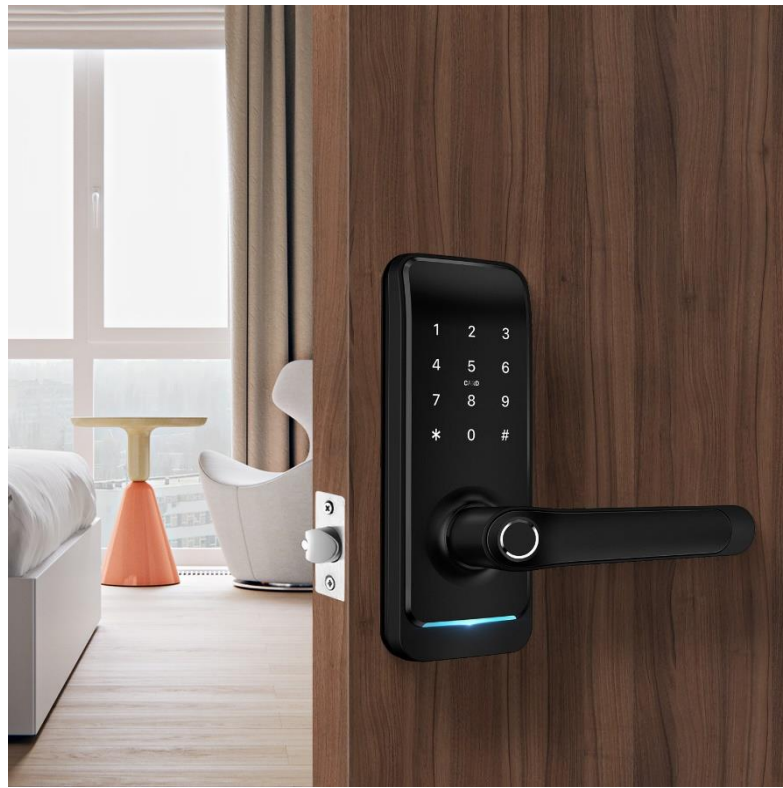

MILANO SOROZAT

Nyitás: ujjlenyomat, kód, kártya, bluetooth, wifi*, kulcs

Szín: ezüst, fekete, feketés-ezüst

Elemek: 4 x AA (6V) – *nincs a csomagban*

Anyag: Rozsdamentes acél 304

Kompatibilis záarak: 4085, 4585, 5085, 6085, 5072, 5572, 6072

*wifi opcionálisan wifi híddal (a csomag nem tartalmazza)