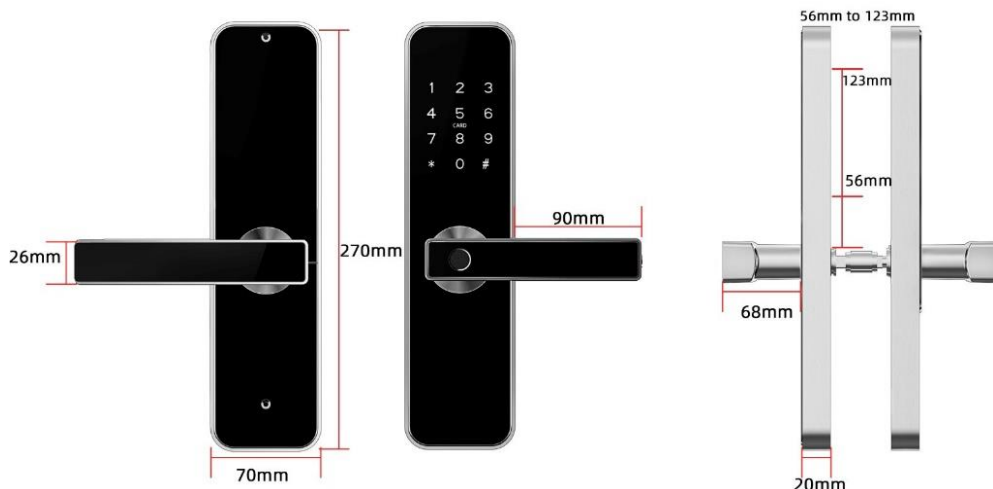

Modellek / 2 szín/

MÉRETEK