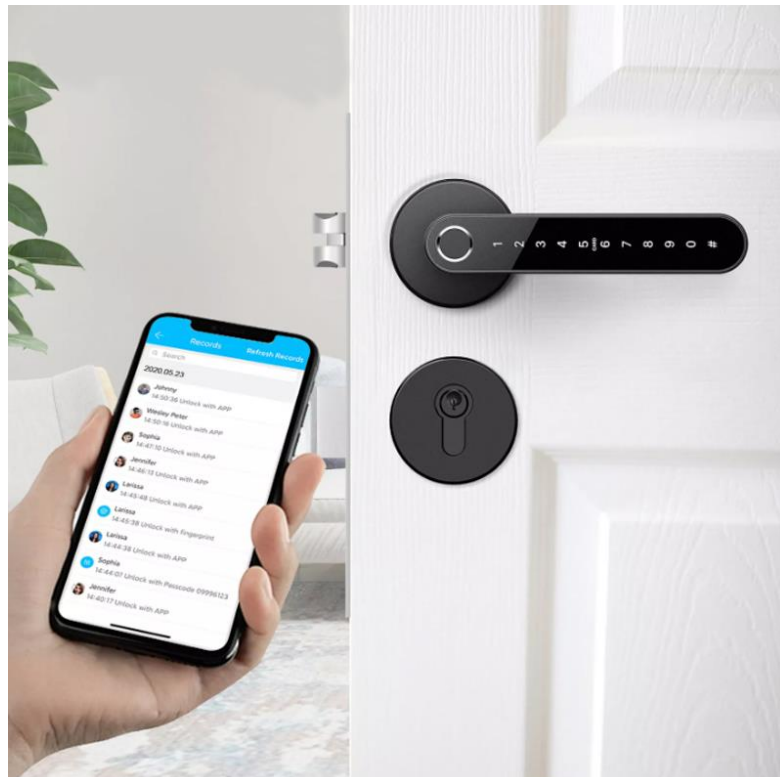

SYDNEY SOROZAT

Nyitás: ujjlenyomat, kód, kártya, bluetooth, wifi*, kulcs

Szín: ezüst, fekete

Elemek: 4 x AAA (6V) – *nincs a csomagban*

Anyag: Rozsdamentes acél 304, műanyag

Kompatibilis zárok: 4085, 4585, 5085, 6085, 5072, 5572, 6072

*wifi opcionálisan wifi híddal (a csomag nem tartalmazza)