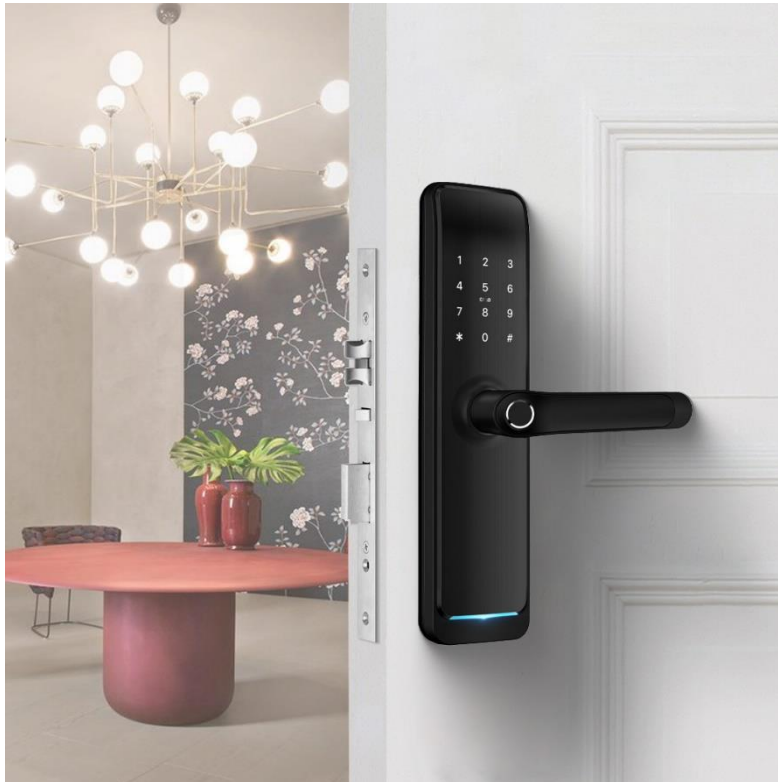

TOKYO SOROZAT

Nyitás: ujjlenyomat, kód, kártya, bluetooth, wifi*, kulcs

Szín: ezüst, fekete, vörösréz

Elemek: 4 x AA (6V) – a csomag nem tartalmazza

Anyag: Rozsdamentes acél 304, műanyag

Kompatibilis záarak: 4085, 4585, 5085, 6085, 5072, 5572, 6072

*wifi opcionálisan wifi híddal (a csomag nem tartalmazza)