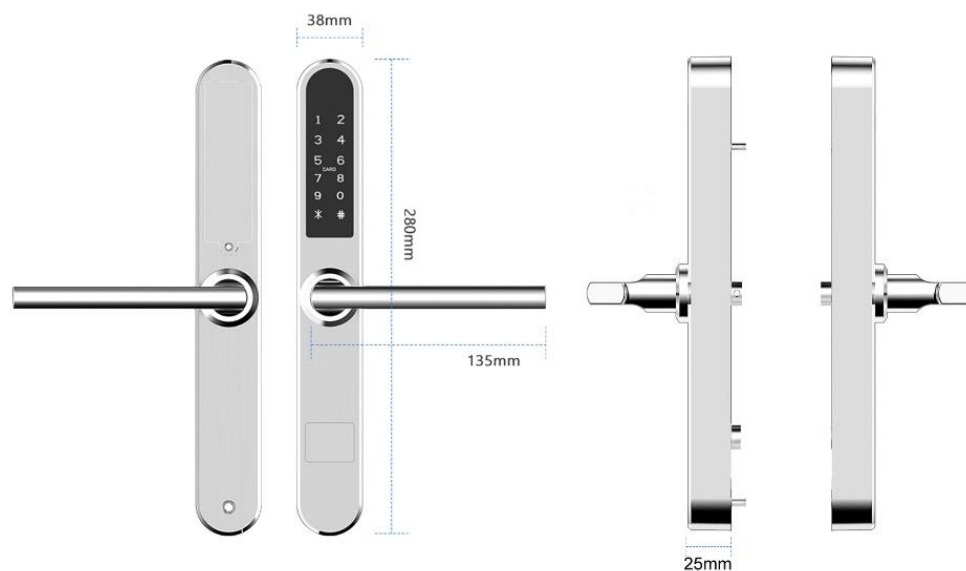

PARIS SOROZAT

(ujjlenyomat nélkül, szállásadóknak)

Nyitás: kártya, kód, bluetooth, wifi*, kulcs

Szín: ezüst, fekete, antracit

Elemek: 4 x AAA (6V) – a csomag nem tartalmazza

Anyag: Rozsdamentes acél 304

Kompatibilis zárok: 2885, 3085, 3585, 4085, 4585, 5085, 6085, 5072, 5572, 6072

*wifi opcionálisan wifi híddal (a csomag nem tartalmazza)

Modellek / 3 szín/

MÉRETEK