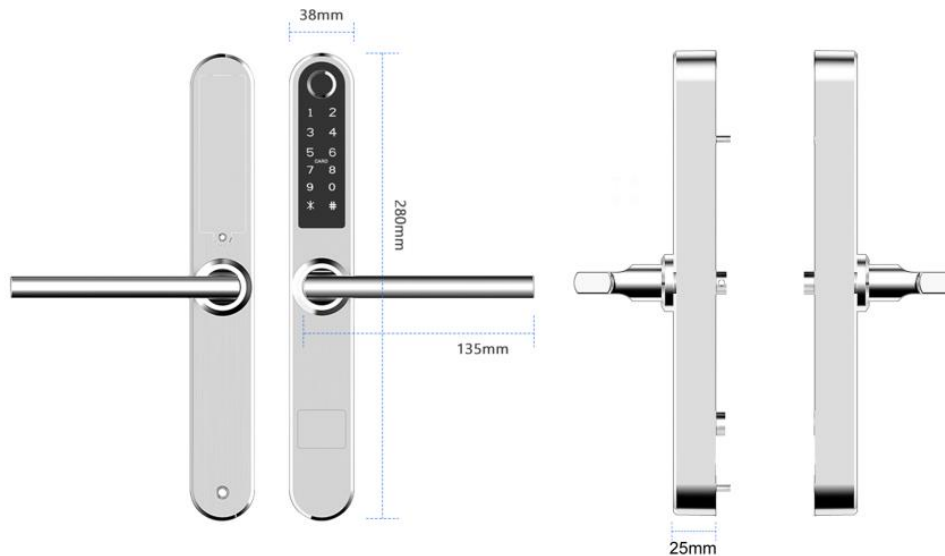

Modellek / 4 szín/

MÉRETEK